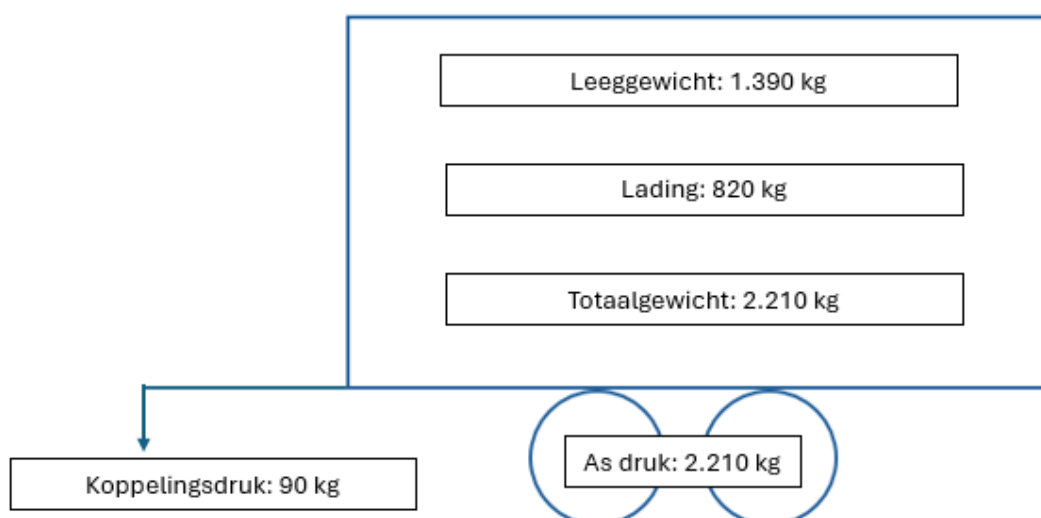

Voorbeeld: huidige situatie