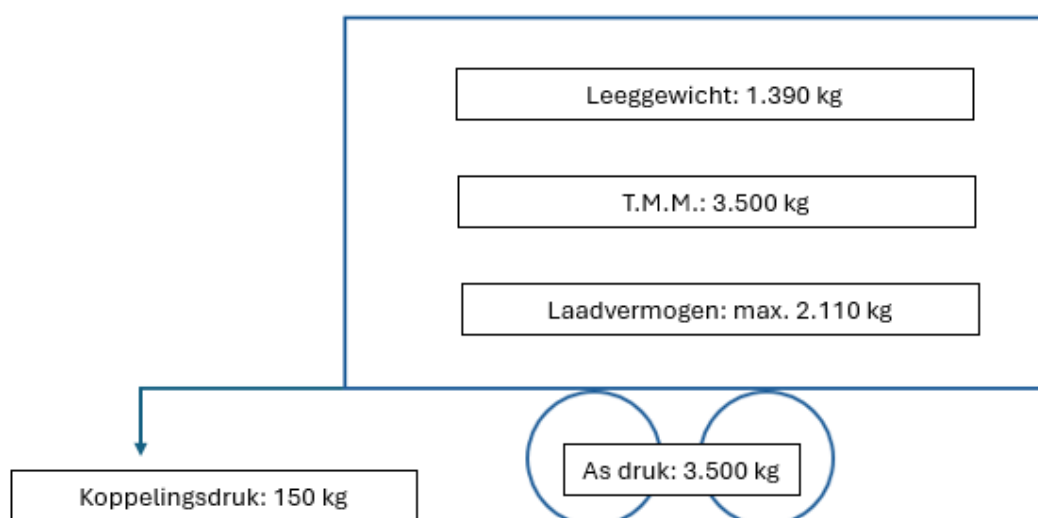

Voertuigdocumenten

Kenteken: 23-WV-KZ

Wagennummer: 086

Dit document bevat de onderdelen die je nodig hebt tijdens je opleiding en examen.

Gewichten vrachtauto

Wat is het maximale?

Voorbeeld: maximale gewichten

Terugroepacties <

Bijzonderheden ▾

Wielbasis: 393-430 cm 

afstand hart koppeling tot achterzijde voertuig (b): 540-577 cm

BUNK
BU3500

Vul hier uw kenteken in

Overzicht Technisch Fiscaal

Algemeen <

Weeggegevens

Kenteken : 23-WV-KZ
Vervoerder : KRAS HOEK VAN HOLLAND (IC Transporteur)
Sealnummer :

Relatie : Contant
-
-
The Netherlands
N/a
N/a

Artikel : Weging

Vol gewicht : 2.210 ton

Containergegevens

Containernummer